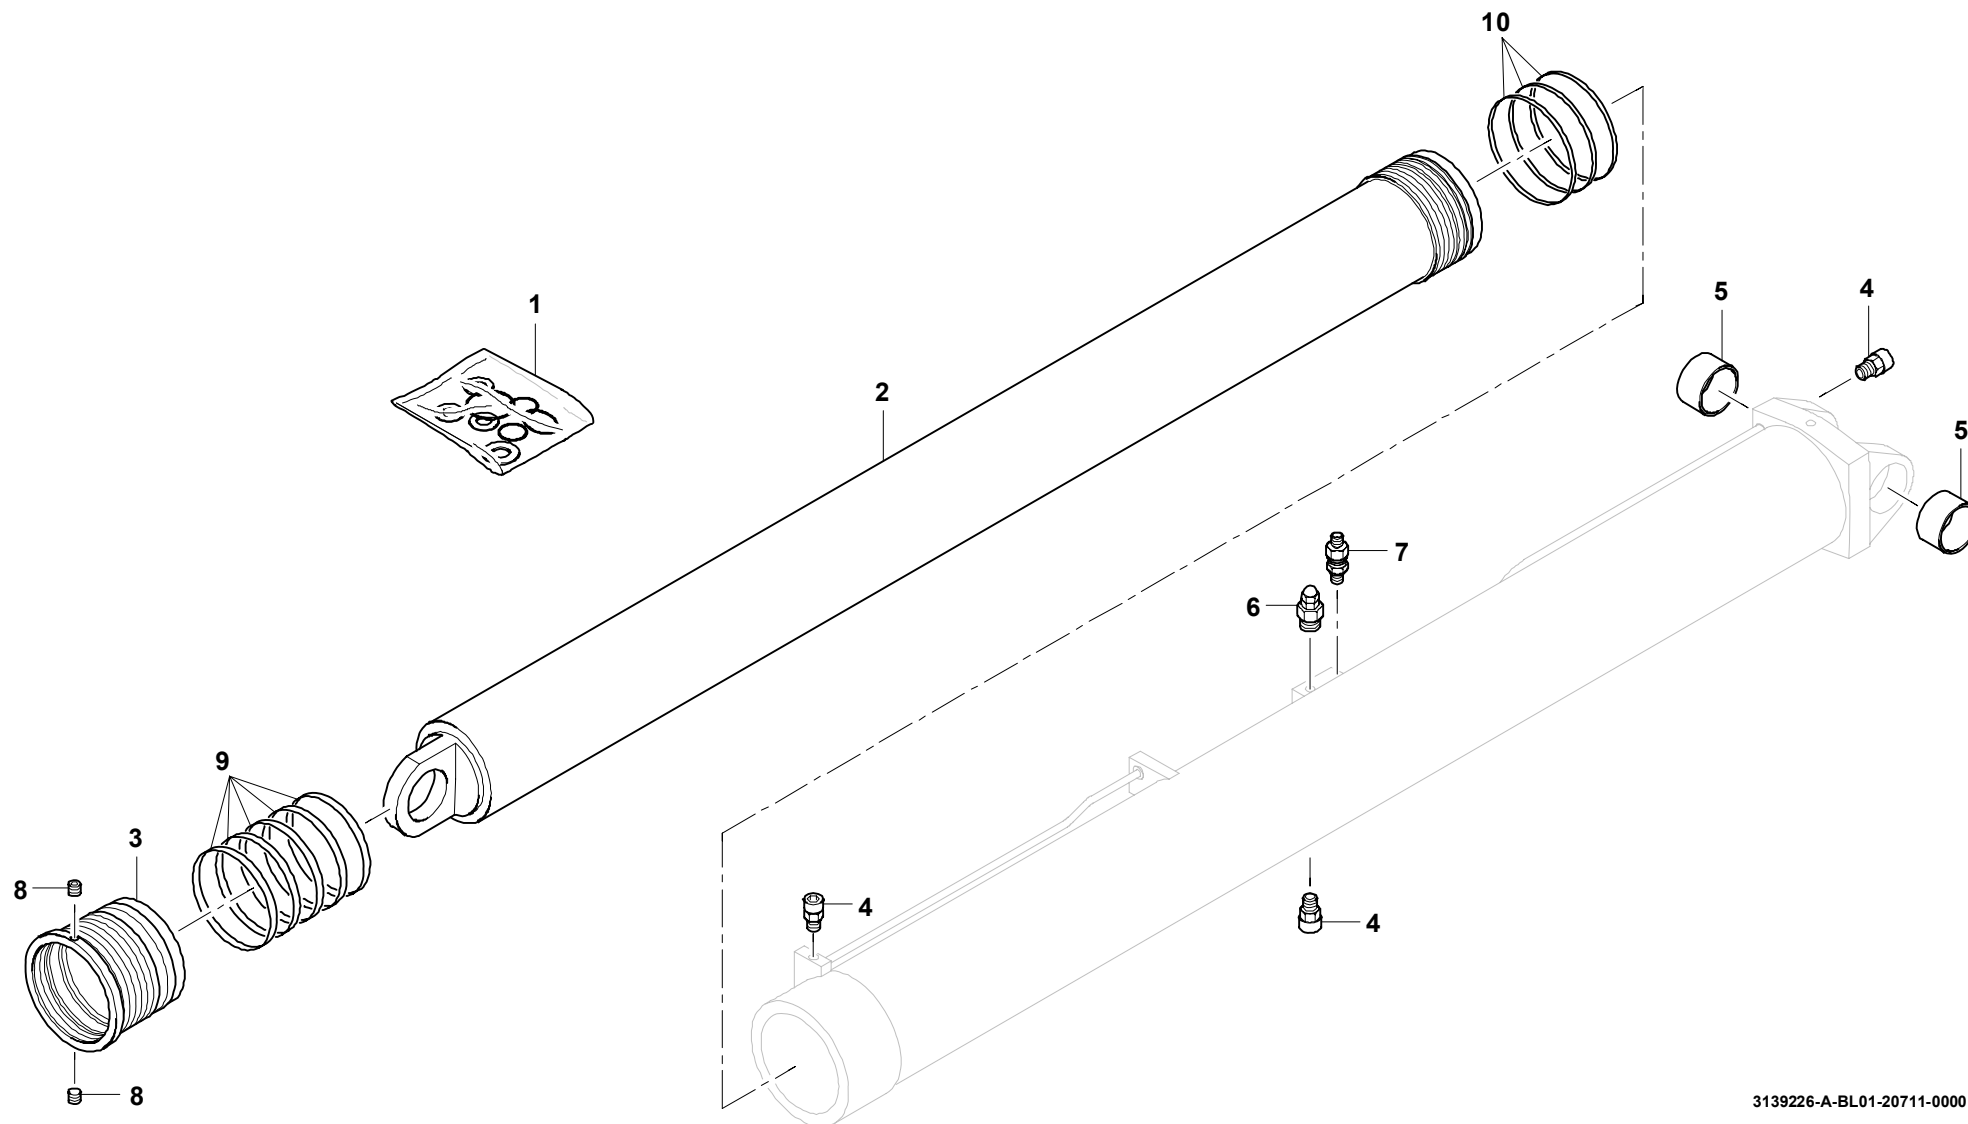

**GROVE**

WIPPZYLINDER  
DERRICKING CYLINDER

BILDTADEL  
PICTORIAL DISPLAY

**GMK 6400**  
**BE 690**  
**G 786**

207.11

**3139226-ETL A**

1/1

3139226-A-BL01-20711-0000